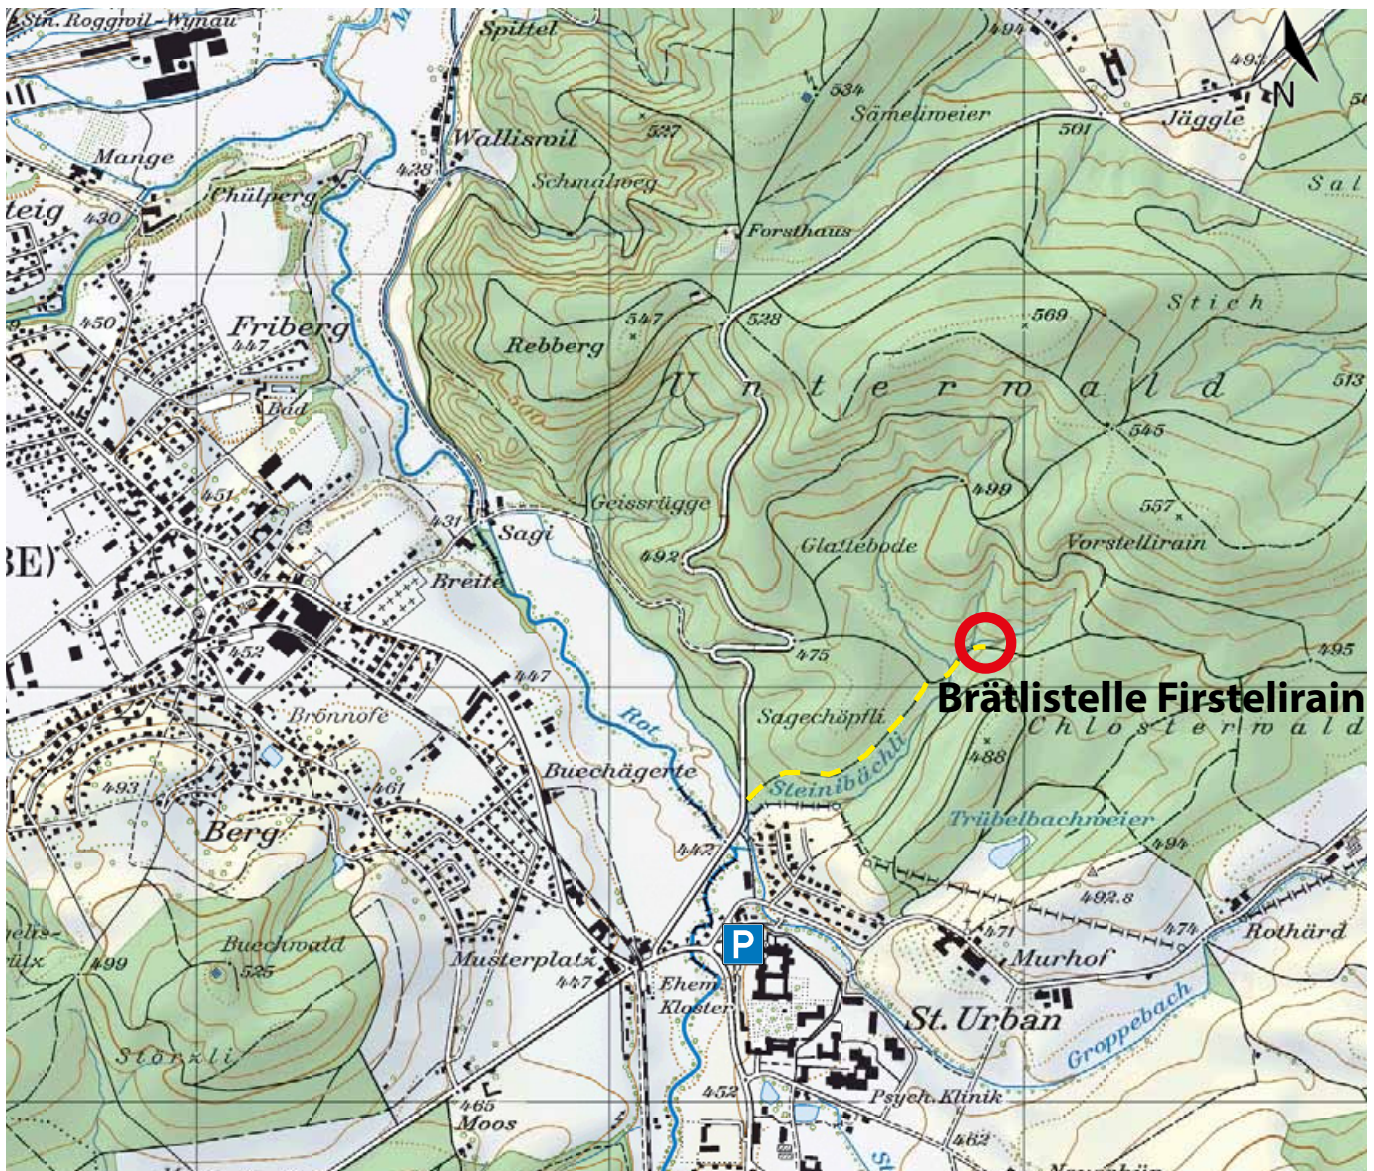

Brätliplatz Firstelirain

Dieser Platz liegt im Chlosterwald.

Er ist zu Fuss ab der Bowaldstrasse erreichbar und mit einer gemauerten Feuerstelle ausgestattet. Den Durst löscht frisches Quellwasser aus dem schönen Brunnen. Der Platz lädt im Sommer zum Grillieren ein.

Standort | Anreise

Legende ■■■■ Fussweg ■■■■ Zufahrt mit Auto