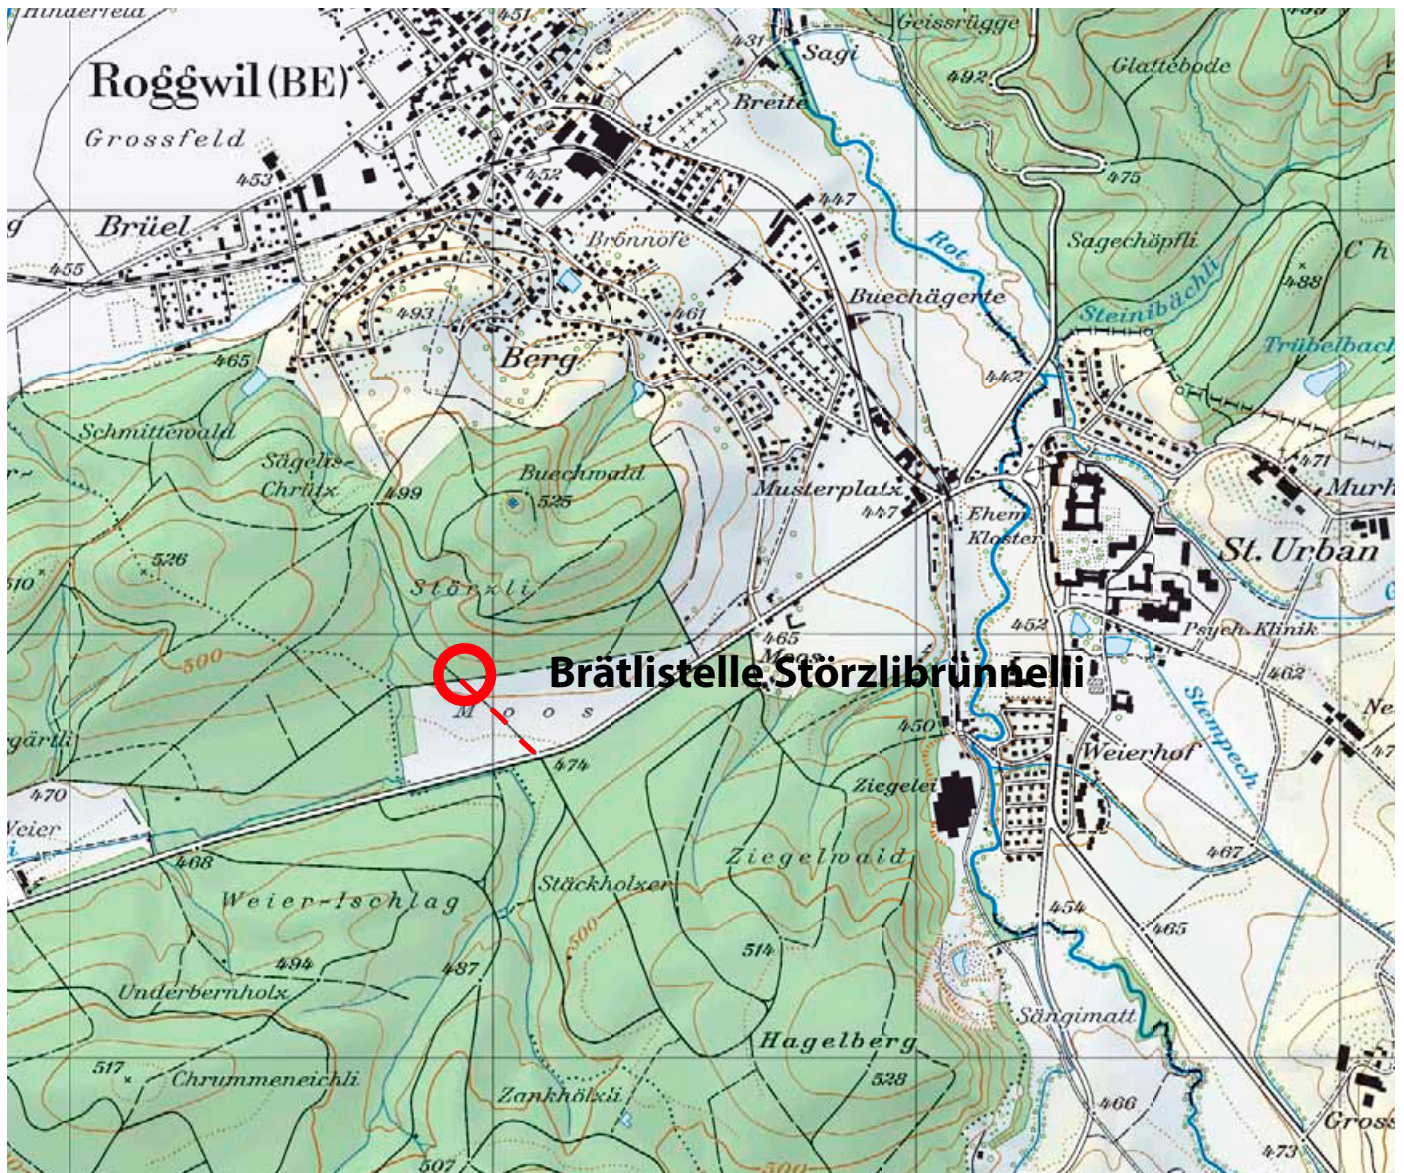

Brätliplatz Störzlibränneli

Diese Brätlistelle liegt ca. 300 m von der Moosstrasse entfernt. Sie ist zu Fuss oder per Velo erreichbar. Eine Feuerstelle steht zur Verfügung. Wie der Name sagt, gibt es auch einen schönen Brunnen mit kühlem Quellwasser.

Standort | Anreise

Legende ■■■■ Fussweg ■■■■ Zufahrt mit Auto